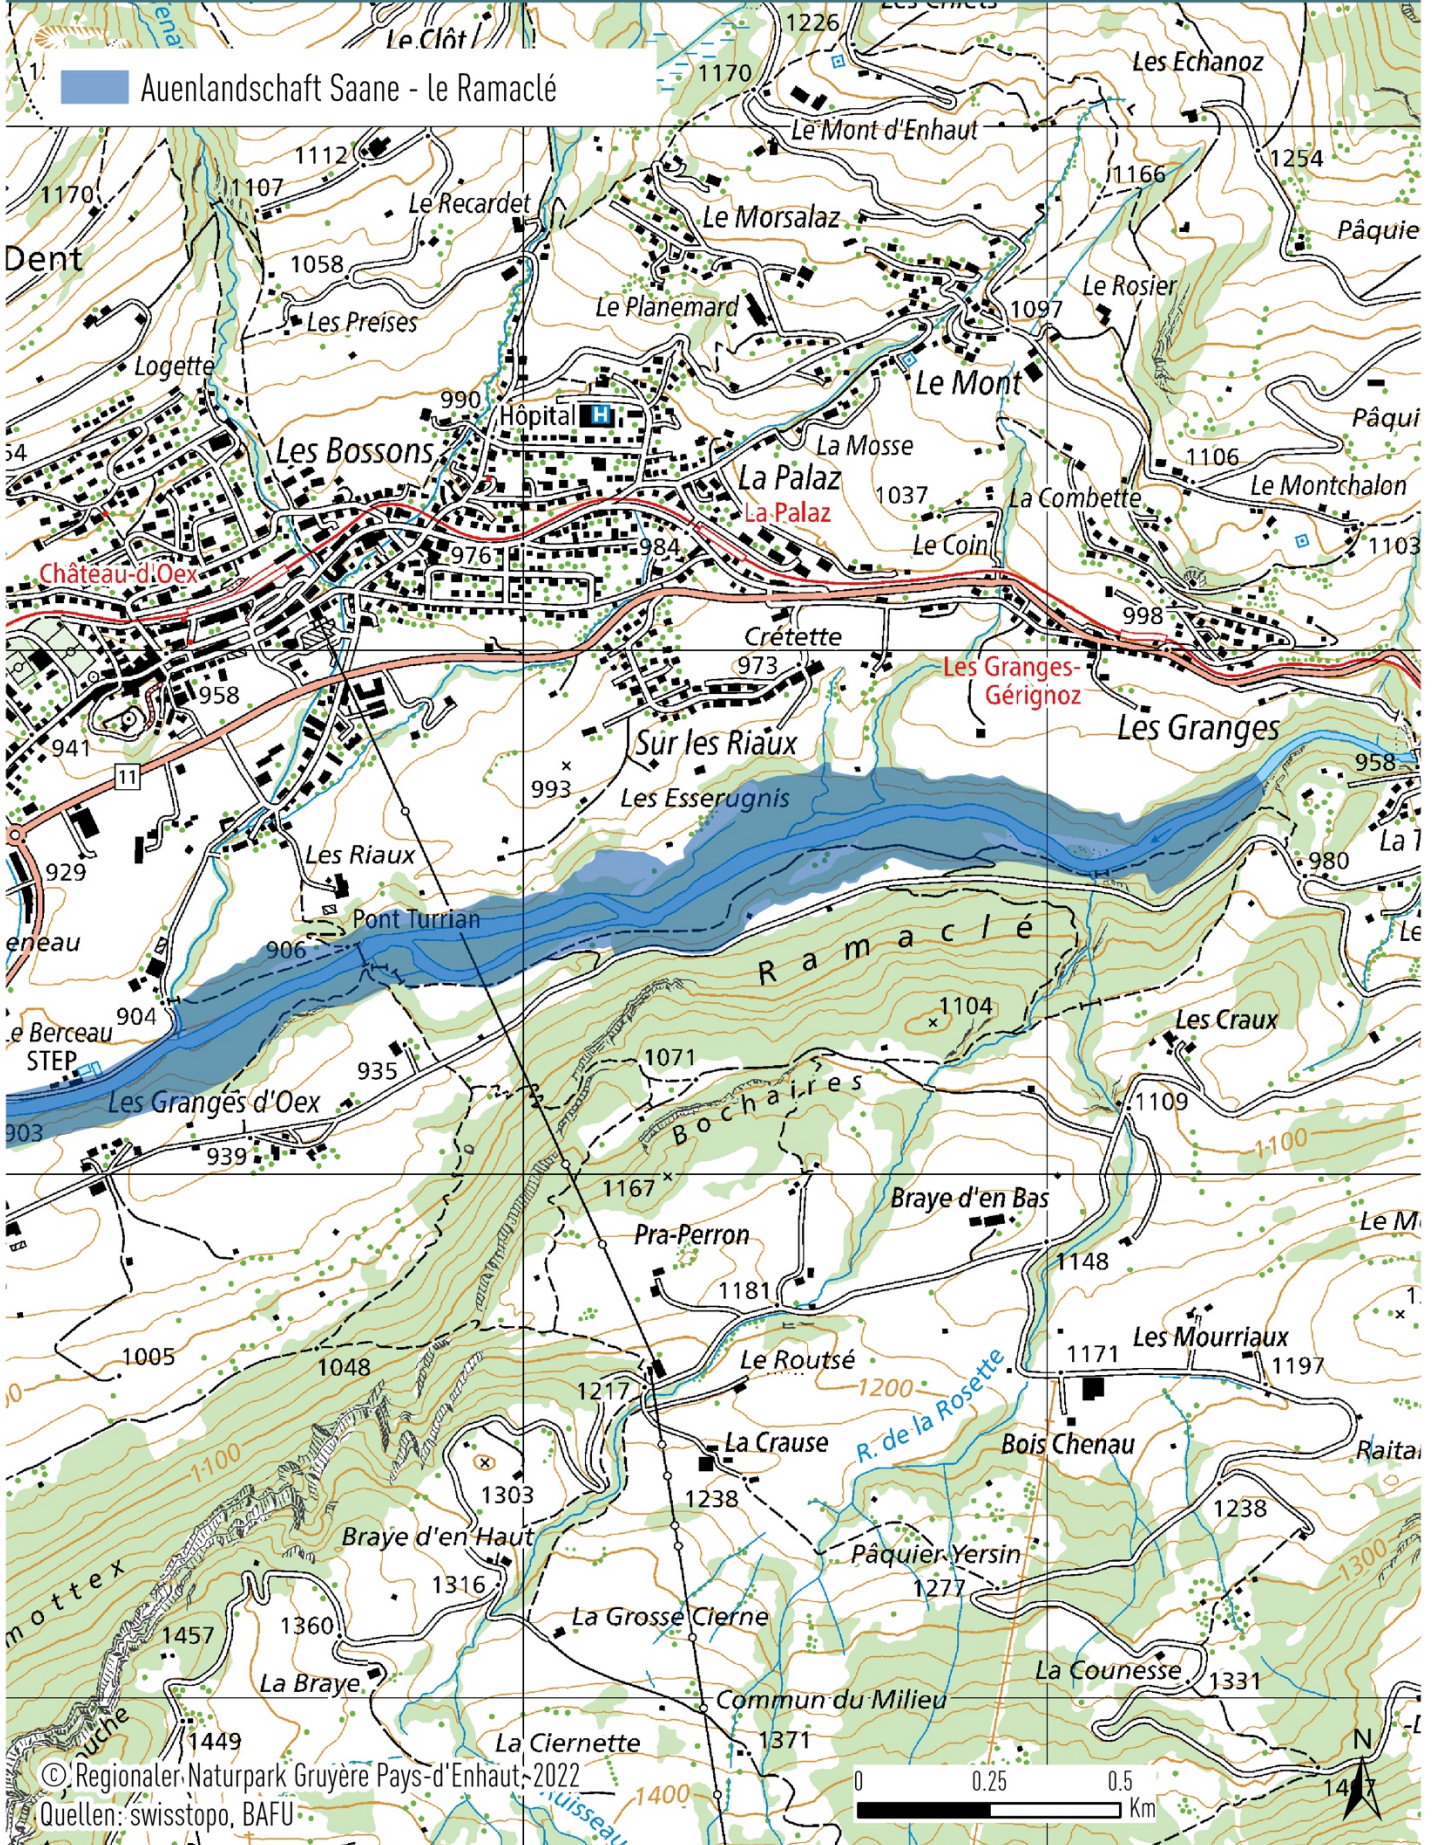

## Auenlandschaft Saane - le Ramaclé (kommunale vorschriften)

## Auenlandschaft Saane - Le Ramaclé

#### Velos und Mountainbikes

**Art. 3 Abs. d** des Teilnutzungsplans der Auenlandschaft der Saane

Mountainbikes und Pferde sind nur auf den Wegen gestattet, die auf dem Plan gekennzeichneten sind. Die Überquerung der Saane mit dem Pferd kann je nach Entwicklung des Wasserlaufs angepasst werden. Für die Nutzung von nicht vorgesehenen Mountainbike-Routen muss eine Bewilligung des Departements für Sicherheit und Umwelt eingeholt werden.